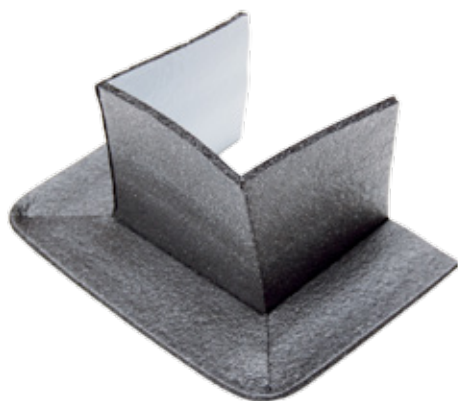

→ ISOLMANT TELAIO PORTE

Accessorio speciale in polietilene preformato e adesivizzato per l'applicazione in corrispondenza dei falsi telai.

**isolmant**TelaioPorte

SPESSORE	5 mm circa
DIMENSIONI	Spessore 5 mm circa / Base 5 cm circa / Apertura interna 11 cm circa / Altezza 10 cm circa
CONFEZIONE	Scatole da 30 pezzi

→ Settori di impiego

L'utilizzo di Isolmant Telaio Porte consente di garantire la continuità della fascia perimetrale in corrispondenza di falsi telai delle porte. Di grande praticità ed assoluta facilità di posa in opera è disponibile in confezioni da 30 pezzi.

→ Voce di capitolato

Accessorio preformato e adesivo in polietilene con dimensioni pari a circa 11 cm di apertura interna e 10 cm di altezza per garantire la continuità della fascia perimetrale per l'isolamento acustico a calpestio in corrispondenza dei falsi telai. Spessore 5 mm circa.